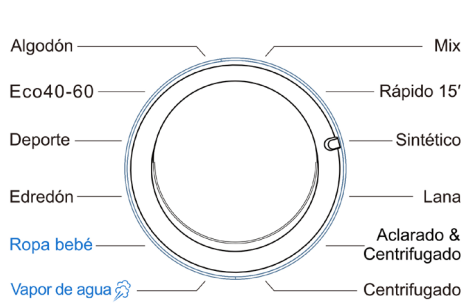

Revoluciones

Motor inverter

Display LED

Ciclo de Vapor

Tambor diamante

CARACTERÍSTICAS

Tipo	Carga frontal	
Capacidad	8	Kg
Velocidad centrifugado	1400	rpm
Eficiencia energética	D	
Agua restante centrifugado	53%	
Nivel sonoro	75	dB
Nº de programas	12	
Motor	Inverter	
Sistema de control	Display LED manual	
Tipo de dispensador	Manual	
Color	Chasis	Blanco
	Puerta	Oscura
Tambor	Material	Acero inoxidable
	Superficie	Diamante
Volumen del tambor	51	L
Tipo de chasis	Estándar	
Montaje	Libre instalación	

DIMENSIONES Y PESOS

Dimensiones	848 x 595 x 518	mm
Diámetro puerta in. / ex.	Ø 300 / Ø 472	mm
Peso	62	kg

svan

Lavadora 8kg

Lavado | Lavadoras

SVL844MI

Código EAN: 8.436.545.227.510

Color: Blanco

Dimensiones: 848 x 595 x 518 mm

PROGRAMAS

Algodón	Mix
Eco 40-60	Rápido 15'
Deporte	Sintético
Edredón	Lana
Ropa bebé	Aclarado y centrifugado
Vapor de agua	Centrifugado

FUNCIONES

- Botón on/off
- Stop&Go (pausa)
- Inicio Diferido (1-24hrs)
- Limpieza tambor
- Prelavado
- Selector temperatura
- Selector centrifugado
- Bloqueo del panel