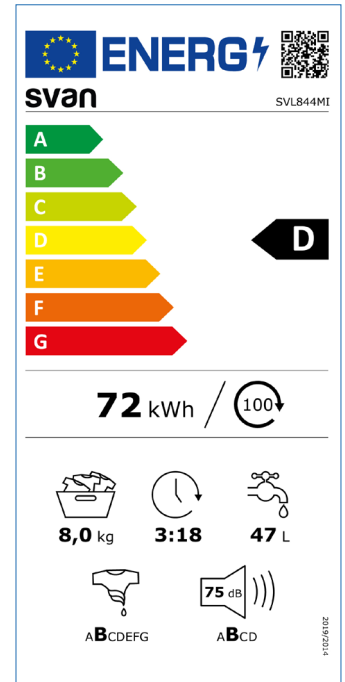

Revoluciones

Motor inverter

Display LED

Ciclo de Vapor

Tambor diamante

CARACTERÍSTICAS

Tipo	Carga frontal	
Capacidad	8	Kg
Velocidad centrifugado	1400	rpm
Eficiencia energética	D	
Agua restante centrifugado	53%	
Nivel sonoro	75	dB
Nº de programas	12	
Motor	Inverter	
Sistema de control	Display LED manual	
Tipo de dispensador	Manual	
Color	Chasis	Blanco
	Puerta	Oscura
Tambor	Material	Acero inoxidable
	Superficie	Diamante
Volumen del tambor	51	L
Tipo de chasis	Estándar	
Montaje	Libre instalación	

RENDIMIENTO

Consumo energía ciclo ECO	72	kWh/100ciclos
Consumo de energía	Apagado	0,50
	Reposo	4
Consumo agua ciclo ECO	47	L/ciclo
Presión de agua	0,03-1	MPa
Duración ciclo ECO	3:18	h:min
Potencia	1750	W
Voltaje / Frecuencia	220-240 / 50	V / Hz

DIMENSIONES Y PESOS

Dimensiones	848 x 595 x 518	mm
Diámetro puerta in. / ex.	Ø 300 / Ø 472	mm
Peso	62	kg

svan

Lavadora 8kg

Lavado | Lavadoras

SVL844MI

Código EAN: 8.436.545.227.510

Color: Blanco

Dimensiones: 848 x 595 x 518 mm

PROGRAMAS

Algodón	Mix
Eco 40-60	Rápido 15'
Deporte	Sintético
Edredón	Lana
Ropa bebé	Aclarado y centrifugado
Vapor de agua	Centrifugado

FUNCIONES

- Botón on/off
- Stop&Go (pausa)
- Inicio Diferido (1-24hrs)
- Limpieza tambor
- Prelavado
- Selector temperatura
- Selector centrifugado
- Bloqueo del panel