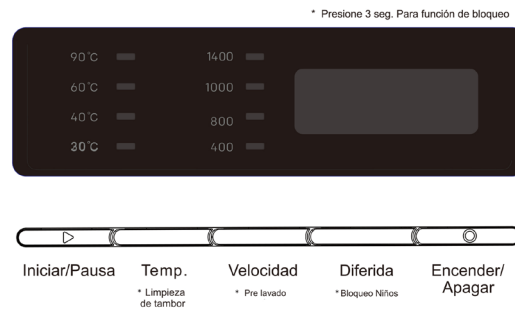

Revoluciones

Motor inverter

Display LED

Ciclo de Vapor

Tambor diamante

CARACTERÍSTICAS

Tipo	Carga frontal	
Capacidad	8	Kg
Velocidad centrifugado	1400	rpm
Eficiencia energética	D	
Agua restante centrifugado	53%	
Nivel sonoro	75	dB
Nº de programas	12	
Motor	Inverter	
Sistema de control	Display LED manual	
Tipo de dispensador	Manual	
Color	Chasis	Blanco
	Puerta	Oscura
Tambor	Material	Acero inoxidable
	Superficie	Diamante
Volumen del tambor	51	L
Tipo de chasis	Estándar	
Montaje	Libre instalación	

RENDIMIENTO

Consumo energía ciclo ECO	72	kWh/100ciclos
Consumo de energía	Apagado	0,50
	Reposo	4
Consumo agua ciclo ECO	47	L/ciclo
Presión de agua	0,03-1	MPa
Duración ciclo ECO	3:18	h:min
Potencia	1750	W
Voltaje / Frecuencia	220-240 / 50	V / Hz

DIMENSIONES Y PESOS

Dimensiones	848 x 595 x 518	mm
Diámetro puerta in. / ex.	Ø 300 / Ø 472	mm
Peso	62	kg

svan

Lavadora 8kg

Lavado | Lavadoras

SVL844MI

Código EAN: 8.436.545.227.510

Color: Blanco

Dimensiones: 848 x 595 x 518 mm

PROGRAMAS

Algodón	Mix
Eco 40-60	Rápido 15'
Deporte	Sintético
Edredón	Lana
Ropa bebé	Aclarado y centrifugado
Vapor de agua	Centrifugado

FUNCIONES

- Botón on/off
- Stop&Go (pausa)
- Inicio Diferido (1-24hrs)
- Limpieza tambor
- Prelavado
- Selector temperatura
- Selector centrifugado
- Bloqueo del panel