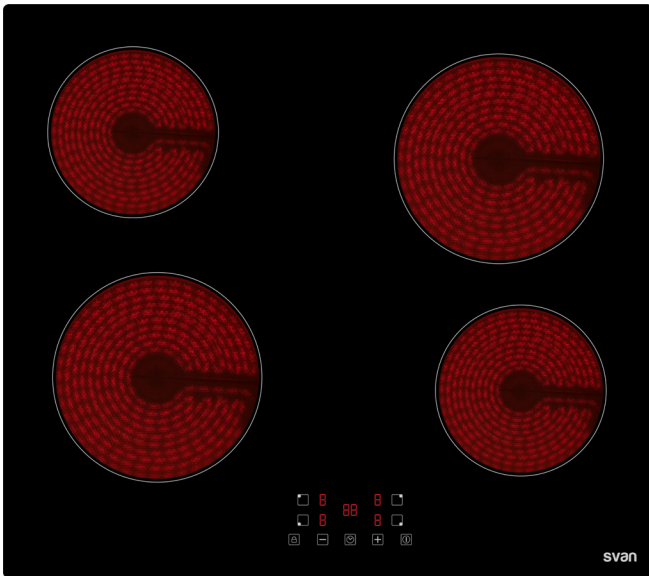

svan

Vitrocerámica 60cm

Cocción | Placas y encimeras

SV4600

Código EAN: 8.445.946.007.126

Color: Cristal negro

Dimensiones: 55 x 590 x 520 mm

Vitrocerámica

N° Zonas

Control Táctil

Temporizador

Auto desconexión

Bloqueo control

CARACTERÍSTICAS

Tipo	Vitrocerámica		
Color	Cristal negro		
Nº zonas de cocción	4		
Sistema de control	Táctil		
Niveles de cocción	9		
Temporizador	99		min
Auto desconexión	120		min
Bloqueo control	Sí		
Indicador calor residual	Sí		

RENDIMIENTO

Potencia zonas	Pequeños	1,20	kW
	Grandes	1,80	kW
	Total	6,00	kW
Voltaje / Frecuencia		220-240 / 50	V / Hz

DIMENSIONES Y PESOS

Dimensiones		55 x 590 x 520	mm
Dimensiones encastre		560 x 490	mm
Diámetro quemadores	Pequeños	ø165	mm
	Grandes	ø200	mm
Peso		8	kg