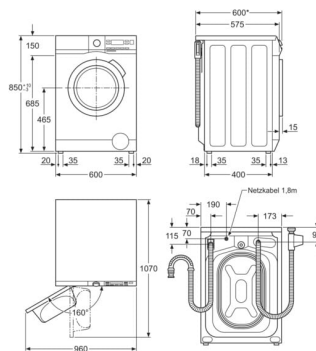

Especificaciones de producto

Capacidad máxima en kg de un ciclo de lavado (EU 2017/1369)	8	Índice de eficiencia energética (EU 2017/1369)	46.6
Clase de eficiencia energética (Norma (UE) 2017/1369)	A	Consumo de energía del programa eco en kW/h por ciclo (EU 2017/1369)	0.424
Clase energética comercial	A -10%	Consumo de energía en el programa normal de algodón a 60 °C con carga parcial	0
Certificado Woolmark	Woolmark Blue con certificado Ariel / Lenor	Consumo de agua del programa eco en litros por ciclo (EU 2017/1369)	42
Tambor	Tambor Care	Eficiencia de centrifugado del programa eco 40-60 (EU 2017/1369)	B
Aqua Control	Sí	Emisiones de sonido ambiente, Clase (EU 2017/1369)	B
Lista de Programas	Cargas mixtas 6 min, Eco a 40°-60°, Algodón, Sintéticos, Delicados, Lana, 3 kg en 20 minutos, Vapor, Outdoor, Higiene	Nivel de ruido dB(A) (EU 2017/1369)	74
Funciones	Encendido/Apagado, Temperatura, Centrifugado, Manchas/Prelavado, Opciones, PlusSteam, Lavado con Pods, Inicio/Pausa, TimeSave, Inicio diferido	Instalación	de libre instalación
Panel	Display Medio LCD/LED	Alto (mm)	847
Color	Blanco	Ancho (mm)	596
Dosificación automática	No	Fondo (mm)	572
Conectividad	Sin conectividad	Fondo total (mm)	602
Cajón dispensador	Universal con compartimento para Pods	Volumen tambor (L)	59
		Voltaje (V):	230
		Frecuencia (Hz)	50
		Longitud del cable (m)	1,8
		Potencia (W)	1900
		Código de producto	914 921 901
		Código EAN	7333394011776

WAL5E400/WAL3E300

* inkl. Türgriff: 620 mm