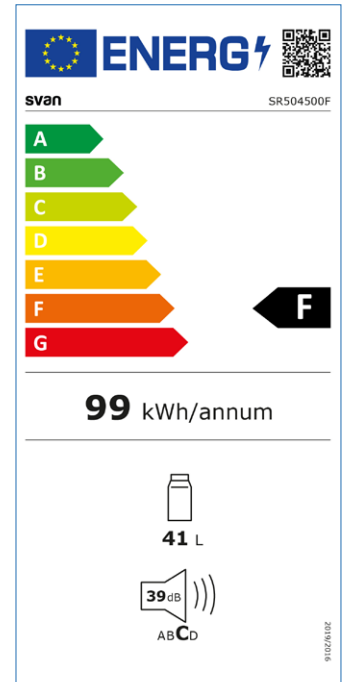

svan

Refrigerador cíclico

Frío | Refrigeradores

SR504500F

Código EAN: 8445946007409

Color: Blanco

Dimensiones: 510 x 440 x 470 mm

41
LITROS

Capacidad

Sistema cíclico

Control manual

Cool box

Silencioso

CARACTERÍSTICAS

Clase climática	N, ST
Eficiencia energética	F
Protección IEC	Clase I
Nivel sonoro	39 dB
Capacidad	41 L
Motor	Universal
Tecnología funcionamiento	Cíclico
Sistema de control	Manual
Rango temperatura	2 ~ 8 °C
Refrigerante (tipo/cantidad)	R600a / 12,50 g
Luz interior	No
Color	Blanco
Nº puertas	1 (Reversible)
Tipo de abertura	Uñero
Soporte	Patas niveladoras

ACCESORIOS

Refrigerador	1	Balda cristal
	2	Balcones en puerta
	1	Bandeja drenaje
	1	Cool box

RENDIMIENTO

Consumo anual energía	99 kWh
Potencia	90 W
Corriente	0,55 A
Voltaje / Frecuencia	220-240 / 50 V / Hz

DIMENSIONES Y PESOS

Dimensiones	510 x 440 x 470 mm
Peso	14 kg