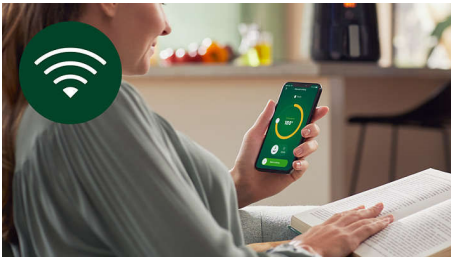

PHILIPS

Airfryer serie 5000 conectada
Tecnología Rapid Air 800 g, 4,1 l, Conectada, Gris

Destacados

13 funciones para cocinar en 1

La nueva airfryer serie 5000 conectada de Philips cuenta con 13 funciones para cocinar diferentes: freír, hornear, asar, tostar y recalentar. Selecciona también entre patatas fritas, pollo, pescado y mucho más para obtener resultados excelentes en todo momento.

Selecciona, ajusta y relájate

Cuando vincules tu Airfryer a NutriU, selecciona un programa o una receta de forma remota y supervisa el cocinado desde cualquier lugar, además de relajarte. Cuando llegues a casa, podrás disfrutar de comida caliente y casera.