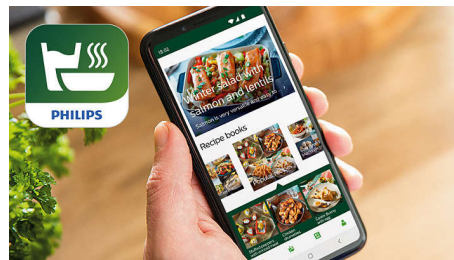

Inspiración diaria de recetas personalizada

Inspiración infinita con las recetas de Philips NutriU de nuestros chefs expertos y de millones de usuarios para ampliar tu repertorio culinario. Cuando más utilices NutriU, obtendrás más recomendaciones personalizadas.