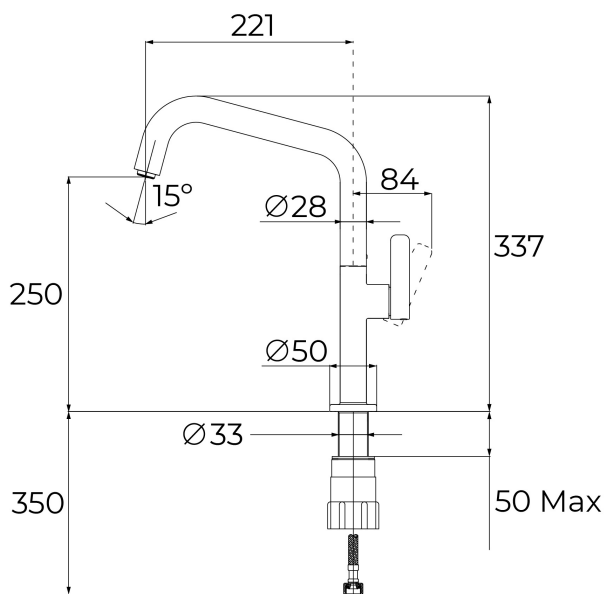

Cartucho con discos cerámicos de alta resistencia

Diámetro del cartucho: 28 mm

Diámetro del caño: 28 mm

Control de temperatura de gran precisión

Mayor sensibilidad de manejo con movimientos más suaves

Sistema de fijación Easy-Quick

Tubos de entrada flexibles de 3/8

## DIMENSIONES

**Altura del producto (mm):** 337**Anchura del producto (mm):****Profundidad del producto (mm):****Longitud del producto (mm):****Peso neto (kg):** 1,15