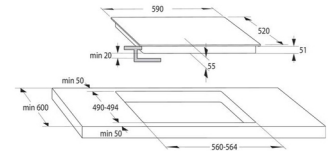

## Hisense I6337C hobs Negro Integrado 59 cm Con placa de inducción 3 zona(s)

**Marca :** Hisense

**Código del producto:** I6337C

**Nombre del producto :** I6337C

- Foco de 32cm
- Zona Bridge
- Medidas: 590 x 60 x 520 mm
- Placa inducción de 3 zonas
- Sin marco / cristal con bordes pulidos
- Control táctil

Vidrio cerámico, 2 x 1.5 / 1.8 kW, 1 x 3 / 3.8 kW, 9.6 kg

Hisense I6337C. Color del producto: Negro, Tipo de instalación: Integrado, Anchura de los quemadores: 59 cm. Zona de cocción media: 1500 W, Zona de cocción grande: 3000 W, Zona de cocción media Boost: 1800 W. Tipo de control: Tocar, Control de posición: Frente, Indicadores LED: Poder. Carga conectada (eléctrica): 7100 W, Voltaje de entrada AC: 220 - 240 V, Frecuencia de entrada AC: 50 - 60 Hz. Ancho: 590 mm, Profundidad: 520 mm, Altura: 60 mm