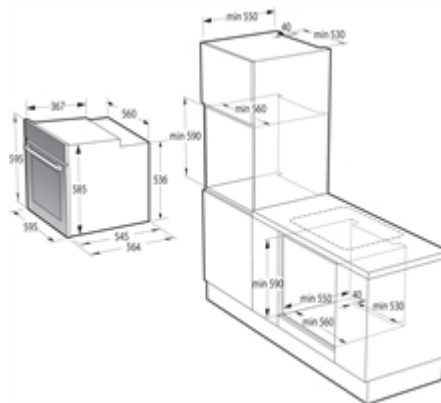

FICHA DE PRODUCTO

Hisense

Horno Integrable 741059 BI64213PX

Características Principales de Venta :

Puerta Fría	Sí
Cierre Suave	No
Acero inoxidable antihuella	Sí
Temperatura máxima del horno	300 °C
Dynamic Cooling System	Sí
Gran Capacidad	Sí
Even Bake	Sí
Calentador circular	Sí
Modo Cocción Lenta	Sí
Pre-Calentamiento Rápido	Sí
Doble Grill	Sí
Modo cocción saludable Air Fry	Sí
Modo De Comida Congelada	Sí
Iluminación Interior	Sí
Modo Pizza	Sí
Modo Gratinado	Sí
PerfectGrill	Sí
Bloqueo de Puerta	Mecánico
Esmalte autolimpiable EcoClean	Sí
Auto-Limpieza Piroclítica	Sí

INFORMACIÓN BÁSICA :

CATEGORIA:	Horno Integrable
CODIGO COMERCIAL:	BI64213PX
CODIGO INTERNO:	741059
CODIGO EAN:	3838782640445
COLOR PRINCIPAL:	Gris Inox
TIPO DE INSTALACIÓN:	Encastre
MODO MICROONDAS:	No
MATERIAL DE PUERTA:	Cristal
SUMINISTRO DE ENERGÍA:	Electricidad
POTENCIA (W):	3500 W
LARGO CABLE CONEXION:	150 cm
TIPO ENCHUFE:	3 X 1.5 con enchufe
ALTO PRODUCTO:	595 mm
ANCHO PRODUCTO:	595 mm
PROFUNDIDAD PRODUCTO:	564 mm
ALTO EMBALADO:	660 mm
ANCHO EMBALADO:	620 mm
PROFUNDIDAD EMBALADO:	675 mm
ALTO MIN NICHOS INSTALACION:	590 mm
ALTO MAX NICHOS INSTALACION:	600 mm
ANCHO MIN NICHOS INSTALACION:	560 mm
ANCHO MAX NICHOS INSTALACION:	564 mm
PROFUNDIDAD NICHOS INSTALACION:	550 mm
PESO PRODUCTO SIN EMBALAJE:	31,6 Kg
PESO BRUTO:	33,6 Kg
PROGRAMAS AUTOMÁTICOS:	No
COLOR PANEL CONTROL:	Gris Inox

INFORMACIÓN EFICIENCIA :

CAPACIDAD:	77 l
NUMERO CAVIDADES:	1
INDICE EFICIENCIA ENERGETICA:	81,6
CLASE EFICIENCIA ENERGETICA:	A+
CONSUMO ENERGIA:	1,03 kWh
NIVEL DE RUIDO:	42 db(A)re 1 pW

**FICHA DE PRODUCTO**