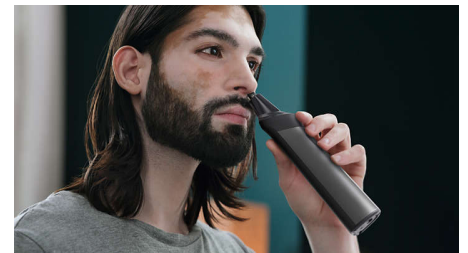

Recortador para nariz, orejas y cejas

El recortador para nariz y orejas elimina el vello no deseado de forma rápida y segura. Mantén las cejas perfiladas con facilidad gracias al peine-guía específico.