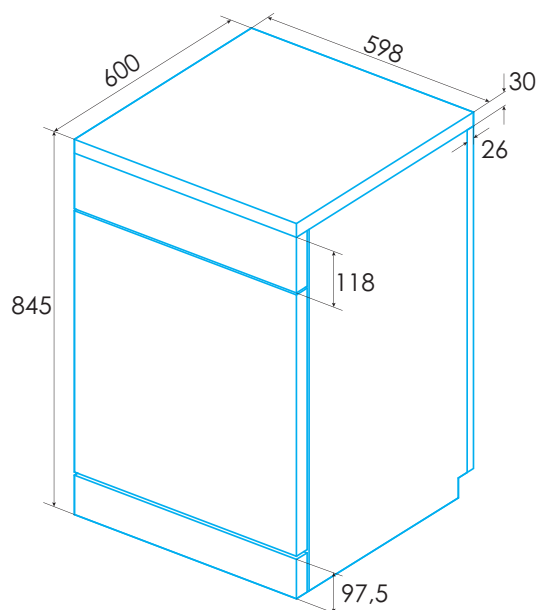

EDW-6242 X Real Inox

Cod.: 926270299 - EAN: 8422248096676

- » Lavavajillas de libre instalación para 14 cubiertos de 60 cm
- » Eficiencia Energética C
- » Motor Inverter de alta eficiencia energética
- » 9,8 litros de consumo de agua por ciclo
- » 47 dB(A) de potencia acústica
- » Triple sistema de seguridad: aquacontrol, sobrecalentamiento y antidesbordamiento
- » 7 programas
- » Programas especiales: Express 90', Rápido 30', Cristal, Prelavado y Automático
- » Funciones: Programación diferida hasta 24 horas, bloqueo de seguridad, extra secado
- » Funciones Especiales: Total Clean y Flex Wash.
- » Características Especiales: Auto Door Opening, dispensador detergente Compact Slider y Tercera bandeja completa.
- » Apto para pastillas todo-en-1
- » Display con información de: Programación diferida hasta 24 horas, tiempo restante, programa seleccionado, sal, abrillantador y funciones seleccionadas
- » Cestillo superior regulable en altura fácilmente mediante sistema Push, con soportes abatibles
- » Cestillo inferior con soportes abatibles
- » Real Inox: puerta y panel fabricados en acero inoxidable auténtico

* medidas en mm