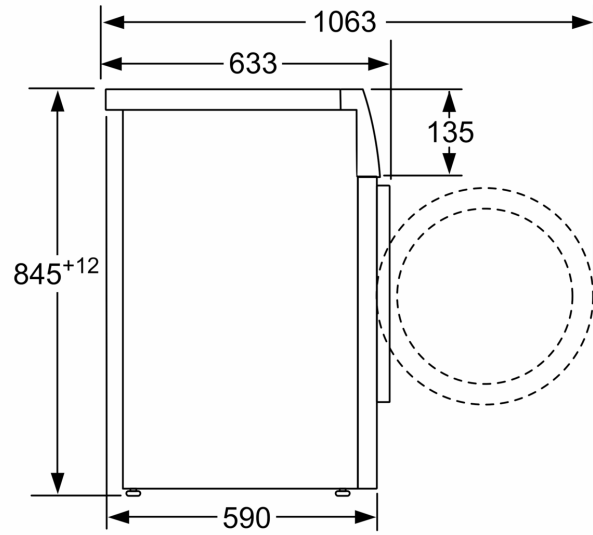

**Datos técnicos**

Clase de eficiencia energética: ..... A  
 Ponderación de consumo de energía en kWh por 100 ciclos de lavado del programa eco 40-60: ..... 46 kWh  
 Capacidad máxima: ..... 8.0 kg  
 Consumo de agua programa ECO por ciclo: ..... 47 l  
 Duración del programa eco 40-60 en horas y minutos a capacidad nominal: ..... 3:33 h  
 Eficiencia de centrifugado programa ECO 40-60°C: ..... B  
 Clase de nivel de ruido: ..... A  
 Nivel de ruido: ..... 71 dB(A) re 1 pW  
 Tipo de construcción: ..... Libre instalación  
 Altura de la encimera extraíble: ..... 0 mm  
 Dimensiones del aparato: alto x ancho x fondo (sin puerta): .... 848 x 598 x 590 mm  
 Peso neto: ..... 70.3 kg  
 Potencia: ..... 2300 W  
 Intensidad corriente eléctrica: ..... 10 A  
 Tensión: ..... 220-240 V  
 Frecuencia: ..... 50 Hz  
 Longitud del cable de alimentación eléctrica: ..... 160.0 cm  
 Apertura de la puerta: ..... Izquierda  
 Ruedas de desplazamiento: ..... No  
 Código EAN: ..... 4242005363223  
 Tipo de instalación: ..... Libre instalación

**Serie 4, Lavadora de carga frontal, 8  
kg, 1400 r.p.m.  
WAN28286ES**

Dimensiones en mm

Dimensiones en mm