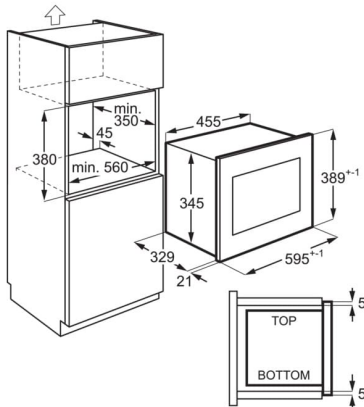

Especificaciones de producto

Tipo instalación	Integrable	Frecuencia (Hz)	50
Color	Inox antihuellas	Potencia (W)	1200
Capacidad bruta (L)	20	PNC	947 608 883
Potencia micro (W)	700	EAN	7333394048420
Potencia grill (W)	grill de 1000 W	Código de producto	KR
Niveles de potencia	6	Altura del embalaje	480
Funciones de cocción	Microondas/Grill	Profundidad del embalaje	470
Medidas hueco (mm)	380x560x350	Anchura del embalaje	690
Controles	Mando giratorio	Peso bruto	18
Alto (mm)	390		
Ancho (mm)	595		
Fondo (mm)	312		
Alto interior (mm)	174		
Ancho interior (mm)	315		
Fondo interior (mm)	329		
Apertura de la puerta	Pulsador de apertura		
Diámetro del plato (mm)	245		
Material del plato	Vidrio		
Plato giratorio retornable	Sí		
Tipo de grill	Grill de cuarzo		
Seguridad niños	No		
Prog de descongelación por peso	Programa estándar		
Cavidad interior	Esmalte Blanco		
Capacidad útil (L)	20		
Voltaje (V):	230-240		

PSGBMC220DE0000E