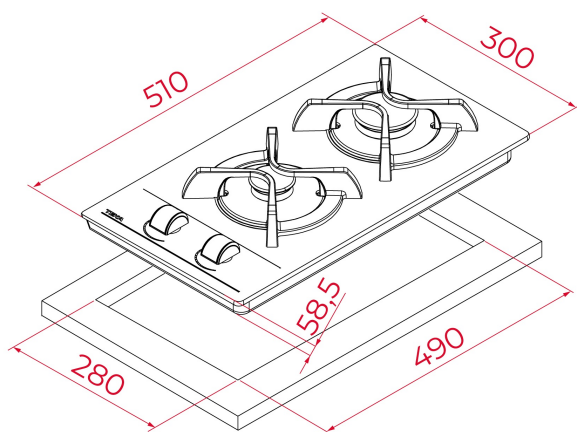

TEKA**EASY GBC 32000 KLN**

Placa modular Cristal Gas de 30 cm con dos quemadores, mandos frontales ergonómicos de gas natural

Seguridad por Termopar integrada

Easy installation

**REFERENCIA**

REF: 112650002

EAN: 8434778026382

CARACTERÍSTICAS

Placa de cocción CristalGas

Acabado cristal redondeado

Superficie de vidrio templado

Mandos frontales de diseño ergonómico

2 quemadores de gas:

-1 quemador rápido, 2,8 Kw

-1 quemador auxiliar, 1,00 Kw

Seguridad por termopar integrada en quemador individual

Parrillas de fundición individuales

Sistema fácil instalación Fast-Click

Tipología de Gas: Natural

DIMENSIONES**Altura del producto (mm):** 110**Anchura del producto (mm):** 300**Profundidad del producto (mm):** 510**Longitud del producto (mm):****Peso neto (kg):****ESPECIFICACIONES TÉCNICAS**

Tasa de potencia (V): n.a.

Frecuencia (Hz): n.a.

Potencia nominal máxima (W): -

COLORES

112650002

Negro