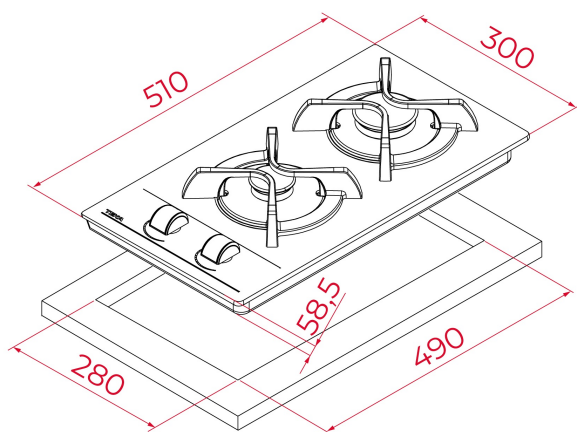

TEKA**EASY GBC 32000 KLB**

Placa modular Cristal Gas de 30 cm con dos quemadores, mandos frontales ergonómicos de gas butano

Seguridad por Termopar integrada

Easy installation

**REFERENCIA**

REF: 112650003

EAN: 8434778026399

CARACTERÍSTICAS

Placa de cocción CristalGas

Acabado cristal redondeado

Superficie de vidrio templado

Mandos frontales de diseño ergonómico

2 quemadores de gas:

-1 quemador rápido, 2,8 Kw

-1 quemador auxiliar, 1,00 Kw

Seguridad por termopar integrada en quemador individual

Parrillas de fundición individuales

Sistema fácil instalación Fast-Click

Tipología de Gas: Butano

DIMENSIONES**Altura del producto (mm):** 110**Anchura del producto (mm):** 300**Profundidad del producto (mm):** 510**Longitud del producto (mm):****Peso neto (kg):****ESPECIFICACIONES TÉCNICAS**