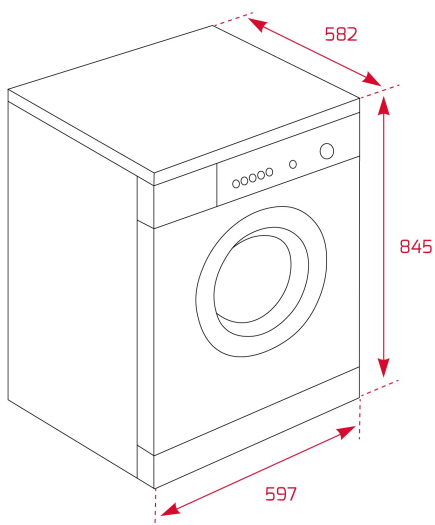

TEKA**WDT 71041 WH**

Lavasecadora de libre instalación PremiumCare Series con 15 programas, capacidad de 10kg de lavado y 6kg de secado

Quick
Cycle

**REFERENCIA**

REF: 113960011

EAN: 8434778029833

CARACTERÍSTICAS

Lavadora - Secadora de libre instalación
Electrónica con display digital
Motor Inverter
Secado por condensación con sensor de humedad
11 programas de lavado + 4 de secado
Programas especiales: Antialérgico, ECO, super rápido 12', ropa delicada, lavado y secado rápido 29'
Sistema SmartWash
Tecnología Eco3 Plus
Programación diferida 1-23 horas
Sistema de control de desequilibrios
Regulación automática del consumo de agua
Ojo de buey de cristal de 33 cm de diámetro
Bloqueo de seguridad para niños
Tambor de acero inoxidable (62 litros)
Patas regulables en altura
Indicadores: on-off, programa seleccionado, tiempo restante, secado y tiempo de secado
Capacidad de lavado: 10 kg
Capacidad de secado: 6 kg
Selector centrifugado 1.400 ~ 400 rpm

DIMENSIONES

Altura del producto (mm):
Anchura del producto (mm):
Profundidad del producto (mm):
Longitud del producto (mm):
Peso neto (kg): 81,5

ESPECIFICACIONES TÉCNICAS

Clase de eficiencia energética (UE 2019/2016): -
Clase de rendimiento de lavado: Old Regulation
Clase de eficiencia de secado por centrifugado: B
Consumo energético (kW/día): -
Consumo de agua (litros/año): Old Regulation
Nivel de ruido (dBA): + +
Tasa de potencia (V): 220-240 V
Frecuencia (Hz): 50Hz