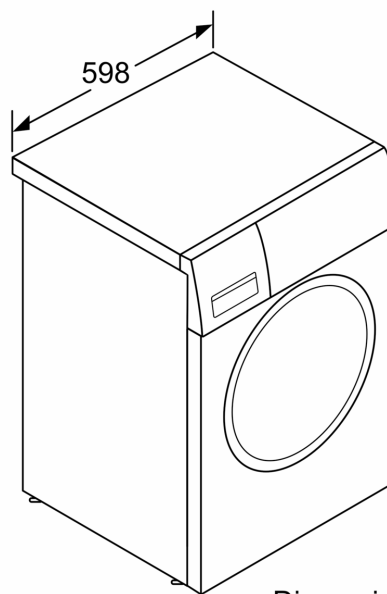

#### Información técnica

- Posibilidad de instalación bajo encimera en muebles de altura 85 cm o más
- Dimensiones (alto x ancho): 84.5 cm x 59.8 cm

- Fondo del aparato: 58.8 cm
- Profundidad de la lavadora, sin incluir la puerta: 63.2 cm
- Profundidad de la lavadora con la puerta abierta: 104.9 cm

Dimensiones en mm

Dimensiones en mm