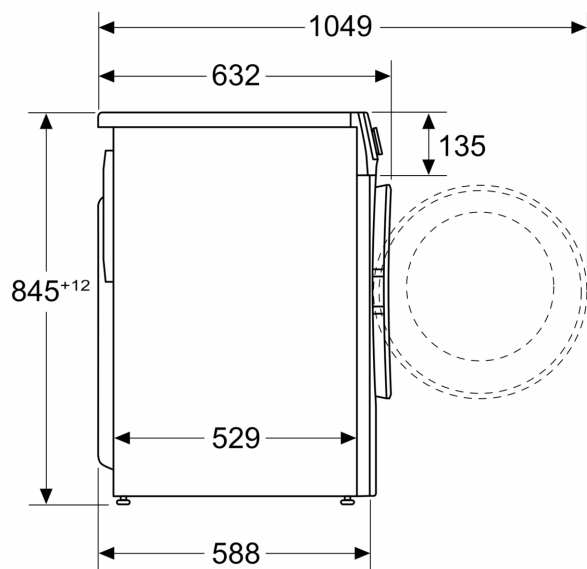

#### Información técnica

- Posibilidad de instalación bajo encimera en muebles de altura 85 cm o más
- Dimensiones (alto x ancho): 84.5 cm x 59.8 cm

- Fondo del aparato: 58.8 cm
- Profundidad de la lavadora, sin incluir la puerta: 63.2 cm
- Profundidad de la lavadora con la puerta abierta: 104.9 cm

Dimensiones en mm

Dimensiones en mm