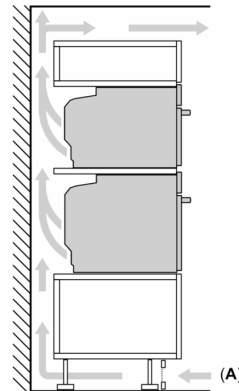

## Serie 8, Horno compacto con microondas, 60 x 45 cm, Blanco CMG7241W1

Dimensiones en mm

- A: 19,5 mm
- B: Espacio para la conexión del aparato 320 x 115 mm
- C: Ventilación del zócalo  $\geq 200 \text{ cm}^2$

Instalar dos aparatos uno encima de otro

Circulación de aire

A: Entrada de aire  $\geq 200 \text{ cm}^2$

Dimensiones en mm

Dimensiones en mm

Montaje con una placa.

Dimensiones en mm

Si se instala el aparato compacto debajo de una placa, se debe respetar el siguiente grosor de encimera (incl., dado el caso, la estructura de soporte).