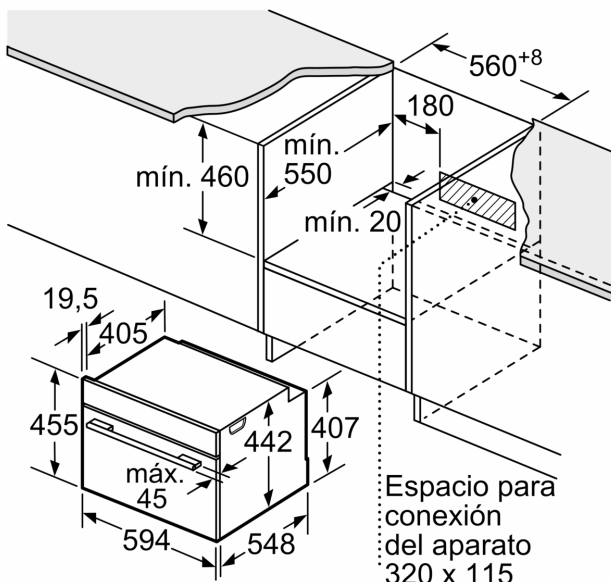

Dimensiones en mm