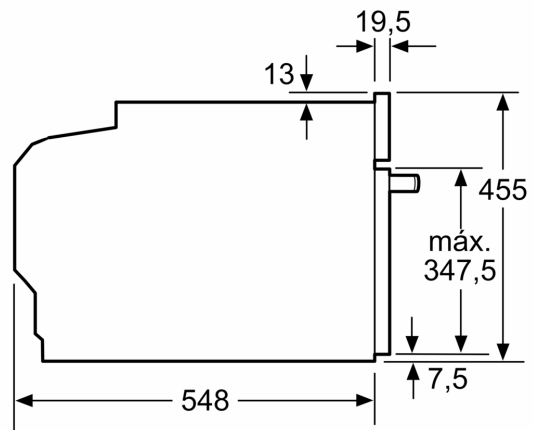

### **Medidas**

- Dimensiones del aparato (alto x ancho x fondo): 455 mm x 594 mm x 548 mm
- Dimensiones de encastre (alto x ancho x fondo): 450 mm-455 mm x 560 mm-568 mm x 550 mm
- Consultar y respetar las dimensiones de encastre facilitadas en el manual de instalación
- Interior Black Diamond
- BE61
- No

## Serie 8, Horno compacto con microondas, 60 x 45 cm, Blanco CMG7241W1

Dimensiones en mm

- A: 19,5 mm
- B: Espacio para la conexión del aparato 320 x 115 mm
- C: Ventilación del zócalo  $\geq 200 \text{ cm}^2$

Instalar dos aparatos uno encima de otro

Circulación de aire

A: Entrada de aire  $\geq 200 \text{ cm}^2$

Dimensiones en mm

Dimensiones en mm

Montaje con una placa.

Dimensiones en mm

Si se instala el aparato compacto debajo de una placa, se debe respetar el siguiente grosor de encimera (incl., dado el caso, la estructura de soporte).