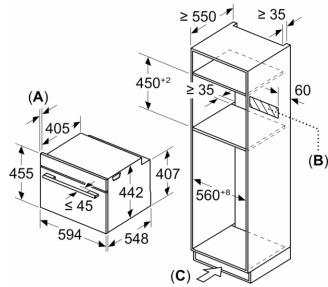

Serie 8, Horno compacto con microondas, 60 x 45 cm, Blanco CMG7241W1

Dimensiones en mm