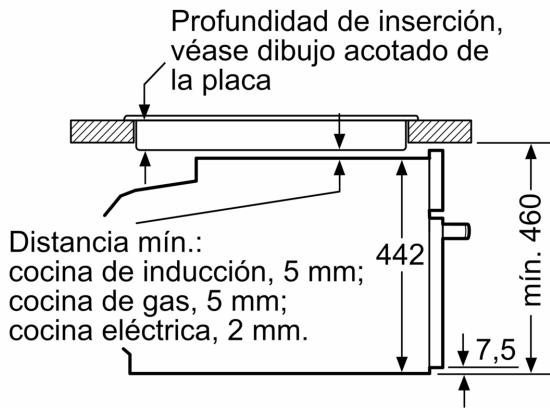

## Serie 8, Horno compacto con microondas, 60 x 45 cm, Blanco CMG7241W1

Dimensiones en mm

- A: 19,5 mm
- B: Espacio para la conexión del aparato 320 x 115 mm
- C: Ventilación del zócalo  $\geq 200 \text{ cm}^2$

Instalar dos aparatos uno encima de otro

Circulación de aire

A: Entrada de aire  $\geq 200 \text{ cm}^2$

Dimensiones en mm

Dimensiones en mm

Montaje con una placa.

Dimensiones en mm

Si se instala el aparato compacto debajo de una placa, se debe respetar el siguiente grosor de encimera (incl., dado el caso, la estructura de soporte).

Tipo de placa	Mín. grosor de la encimera	
	saliente	a nivel
Placa de inducción	42 mm	43 mm
Placa de inducción de superficie completa	52 mm	53 mm
Cocina de gas	32 mm	43 mm
Cocina eléctrica	32 mm	35 mm