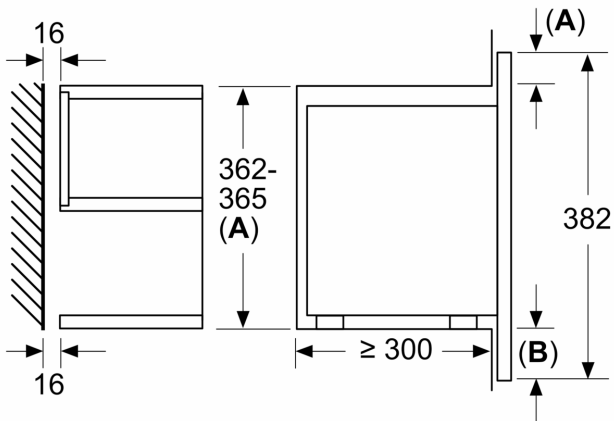

### **Información técnica**

- Longitud del cable de conexión: 175 cm
- Potencia total a red eléctrica: 1.99 kw
- Tensión nominal: 220 - 240 V
- 60 cm de ancho

### **Medidas**

- Dimensiones del aparato (alto x ancho x fondo): 382 mm x 594 mm x 318 mm
- Dimensiones de encastre (alto x ancho x fondo): 362 mm-382 mm x 560 mm-568 mm x 300 mm
- Consultar y respetar las dimensiones de encastre facilitadas en el manual de instalación
- 30 segundos a máxima potencia con un solo toque
- OE

**Serie 8, Microondas integrable,  
Negro  
BEL7321B1**

Dimensiones en mm

**A:** Pared trasera abierta  
**B:** 19,5 mm

Dimensiones en mm

**A:** Pared trasera abierta  
**B:** 19,5 mm

Dimensiones en mm

**A:** Saliente superior:  
Hueco 362: 6 mm  
Hueco 365: 3 mm  
**B:** Saliente inferior: 14 mm