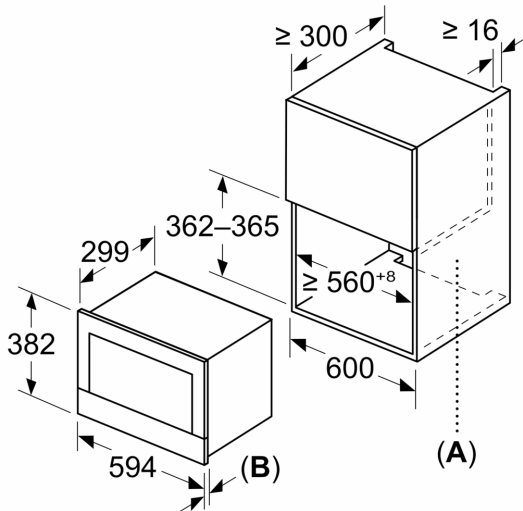

### **Información técnica**

- Longitud del cable de conexión: 175 cm
- Potencia total a red eléctrica: 1.99 kw
- Tensión nominal: 220 - 240 V
- 60 cm de ancho

### **Medidas**

- Dimensiones del aparato (alto x ancho x fondo): 382 mm x 594 mm x 318 mm
- Dimensiones de encastre (alto x ancho x fondo): 362 mm-382 mm x 560 mm-568 mm x 300 mm
- Consultar y respetar las dimensiones de encastre facilitadas en el manual de instalación
- 30 segundos a máxima potencia con un solo toque
- OE

**Serie 8, Microondas integrable,  
Negro  
BEL7321B1**

Dimensiones en mm

**A:** Pared trasera abierta  
**B:** 19,5 mm

Dimensiones en mm

**A:** Pared trasera abierta  
**B:** 19,5 mm

Dimensiones en mm

**A:** Saliente superior:  
Hueco 362: 6 mm  
Hueco 365: 3 mm  
**B:** Saliente inferior: 14 mm