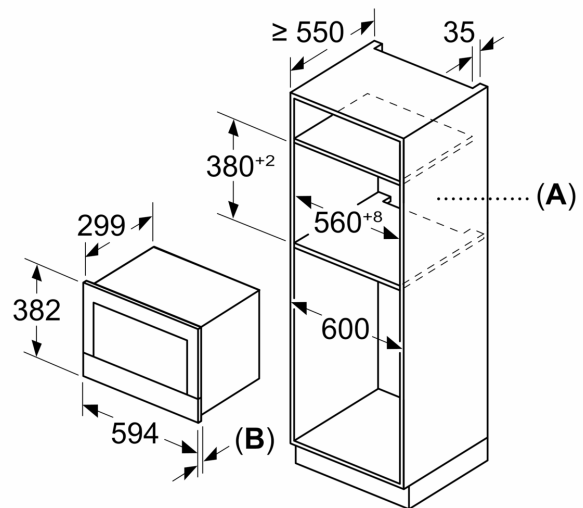

### **Medidas**

- Dimensiones del aparato (alto x ancho x fondo): 382 mm x 594 mm x 318 mm
- Dimensiones de encastre (alto x ancho x fondo): 362 mm-382 mm x 560 mm-568 mm x 300 mm
- Consultar y respetar las dimensiones de encastre facilitadas en el manual de instalación
- 30 segundos a máxima potencia con un solo toque
- OE

**Serie 8, Microondas integrable,  
Negro  
BEL7321B1**

Dimensiones en mm

**A:** Pared trasera abierta  
**B:** 19,5 mm

Dimensiones en mm

**A:** Pared trasera abierta  
**B:** 19,5 mm

Dimensiones en mm

**A:** Saliente superior:  
Hueco 362: 6 mm  
Hueco 365: 3 mm  
**B:** Saliente inferior: 14 mm