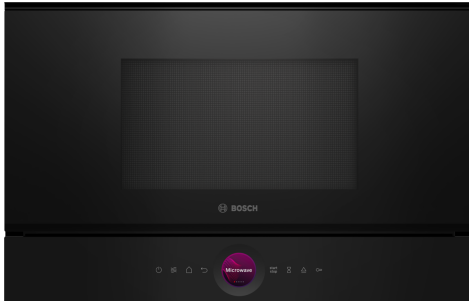

**Serie 8, Microondas integrable,  
Negro  
BEL7321B1**

**Accesorios incluidos**

1 x Parrilla, 1 x Plato de cristal

**Accesorios opcionales**

HEZ6TCC0 Libro de cocina  
HEZG9AS00S Adaptador

**El microondas compacto de 38cm.  
Tecnología Inverter: potencia constante de  
microondas para calentar los alimentos de  
forma gradual. Función Microondas Boost:  
calentamiento rápido y sencillo.**

- **Anillo de control digital:** la manera más fácil e innovadora de seleccionar los ajustes del horno.
- **Pantalla táctil TFT:** fácil control gracias al innovador anillo digital y las funciones táctiles.
- **Recetas Gourmet:** hasta 10 recetas pre-programadas. Selecciona solo el tipo de alimento y peso, y disfruta. Resultados perfectos.
- **Cavidad embutida de acero inoxidable que facilita su limpieza interior.**
- **Asistente de limpieza con agua**

**Datos técnicos**

Función adicional: ..... Función Grill  
 Tipo de control: ..... Electrónica  
 Dimensiones (Alto x Ancho x Fondo): ..... 382 x 594 x 318 mm  
 Dimensiones cavidad (alto, ancho, fondo): ..... 230 x 350 x 270 mm  
 Longitud del cable de alimentación eléctrica: ..... 175.0 cm  
 Peso neto: ..... 18.7 kg  
 Peso bruto: ..... 20.5 kg  
 Código EAN: ..... 4242005319541  
 Máxima potencia: ..... 900 W  
 Potencia: ..... 1990 W  
 Intensidad corriente eléctrica: ..... 10 A  
 Tensión: ..... 220-240 V  
 Frecuencia: ..... 50; 60 Hz  
 Tipo de enchufe: ..... Schuko a tierra  
 Accesorios incluidos: ..... 1 x Parrilla, 1 x Plato de cristal

## **Serie 8, Microondas integrable, Negro BEL7321B1**

**El microondas compacto de 38cm.  
Tecnología Inverter: potencia constante de  
microondas para calentar los alimentos de  
forma gradual. Función Microondas Boost:  
calentamiento rápido y sencillo.**