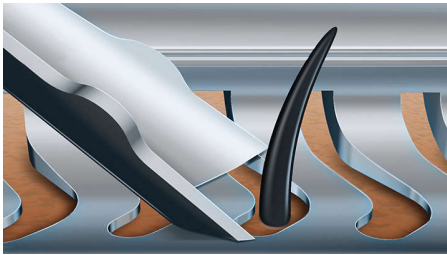

Corta hasta un 20 % más de pelo* en una sola pasada

La afeitadora Shaver 9000 es nuestra afeitadora más avanzada hasta el momento. La exclusiva tecnología de reconocimiento de contorno ofrece una cobertura excepcional del contorno de tu cara y el sistema V-track orienta el vello en la posición de cortado óptima para obtener un afeitado más apurado.

Un afeitado cómodo

- Disfruta de un cómodo afeitado en seco o de un refrescante afeitado en mojado con Aquatec

Diseñada para la perfección

- Las cuchillas guían el vello a la posición perfecta para un afeitado apurado
- Los cabezales se flexionan en ocho direcciones para que el resultado sea superior

Saca el máximo partido a tu afeitadora

- Recortador de fácil montaje para lucir un perfilado de patillas y de bigote perfecto

Destacados

Sistema de cuchillas V-track Precision

Consigue el afeitado apurado perfecto. Las cuchillas V-track Precision colocan cuidadosamente cada pelo en la mejor posición de corte, incluso si está pegado a la piel o en casos de distintas longitudes. Proporciona un corte un 30 % más apurado en menos pasadas, dejando la piel en excelentes condiciones.

Cabezales ContourDetect 8 direcciones

Sigue los contornos de la cara y el cuello con los cabezales ContourDetect de ocho direcciones. Atraparás un 20 % más de vello con cada pasada, lo que se traduce en un afeitado extremadamente apurado y suave.