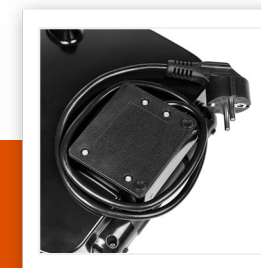

Detalles logísticos - Código Intrastat: 8516607000

Caja: a x A x P (cm): 27 x 25,7 x 14,7 | EAN: 8713016077127 | Peso bruto (kg): 2,555 | Peso neto (kg): 2,286

Embalaje: a x a x P (cm): 30,8 x 27 x 56 | EAN: 8713016077134 | Peso bruto (kg): 10,707

Piezas: Por embalaje : 4 | Por pallet: 120 | Hi x Ti: 5 x 6 | 20FT / 40FT / HQ: 2400 / 4976 / 5830