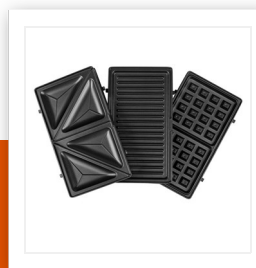

Detalles logísticos - Código Intrastat: 8516607000

Caja: a x A x P (cm): 27 x 25,7 x 14,7 | EAN: 8713016077127 | Peso bruto (kg): 2,555 | Peso neto (kg): 2,286

Embalaje: a x a x P (cm): 30,8 x 27 x 56 | EAN: 8713016077134 | Peso bruto (kg): 10,707

Piezas: Por embalaje : 4 | Por pallet: 120 | Hi x Ti: 5 x 6 | 20FT / 40FT / HQ: 2400 / 4976 / 5830