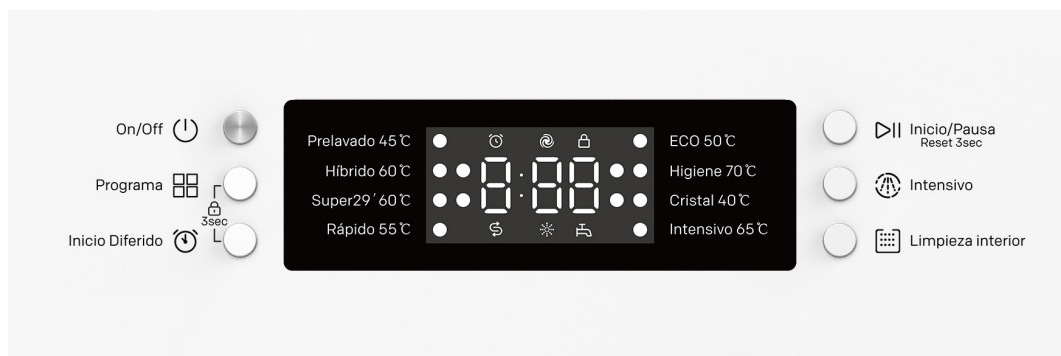

Nº bandejas

Secado Residual

Display LED

Lavado Higiénico

Limpieza Interior

CARACTERÍSTICAS

Capacidad	13	Cubiertos
Nº programas	8	
Eficiencia energética	E	
Nivel sonoro	49	dB
Montaje	Libre instalación	
Motor	Universal	
Sistema de control	Display LED manual	
Sistema de secado	Residual	
Temperatura del agua	70 (máx.)	°C
Color	Externo	Blanco
	Bandejas	Gris
Nº de bandejas	2	
Bandejas de altura regulable	Sí	
Cesta de cubiertos	1	
Brazos rociadores	2	

ELEMENTOS

Filtro	Acero inoxidable
Manguera entrada agua	Estándar

RENDIMIENTO

Consumo energía ciclo ECO	93	kWh/100 ciclos
Consumo de energía	Apagado	0,49 W
	Reposo	0,49 W
Consumo anual ciclo ECO	13,50	L/ciclo
Presión del agua	0,03-1	MPa
Potencia	1920	W
Duración ciclo ECO	4:15	h:min
Voltaje / Frecuencia	220-240 / 50	V / Hz

DIMENSIONES Y PESOS

Dimensiones	845 x 598 x 598	mm
Peso	41	kg

svan

Lavavajillas 60cm libre instalación

Lavavajillas | Lavavajillas 60cm

SVJ306D

Código EAN: 8.436.545.227.596

Color: Blanco

Dimensiones: 845 x 598 x 598 mm

PROGRAMAS

Pre-lavado	Eco
Híbrido	Higiene
Super 29'	Cristal
Rápido	Intensivo

FUNCIONES

On / Off
Inicio diferido
Stop&Go (pausa)
Limpieza interior
Intensivo
Indicador nivel sal
Indicador nivel abrillantador
Bloqueo del panel