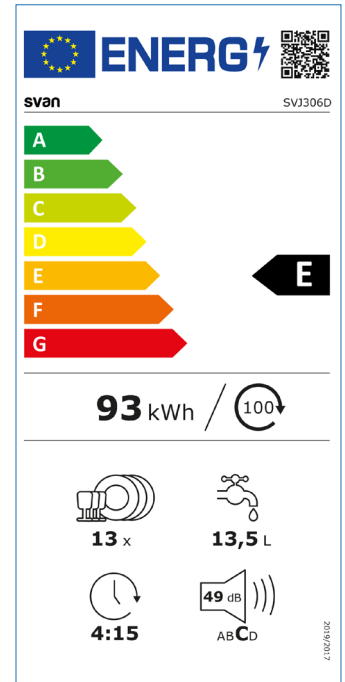

svan

Lavavajillas 60cm libre instalación

Lavavajillas | Lavavajillas 60cm

SVJ306D

Código EAN: 8.436.545.227.596

Color: Blanco

Dimensiones: 845 x 598 x 598 mm

Capacidad

Nº bandejas

Secado Residual

Display LED

Lavado Higiénico

Limpieza Interior

CARACTERÍSTICAS

Capacidad	13	Cubiertos
Nº programas	8	
Eficiencia energética	E	
Nivel sonoro	49	dB
Montaje	Libre instalación	
Motor	Universal	
Sistema de control	Display LED manual	
Sistema de secado	Residual	
Temperatura del agua	70 (máx.)	°C
Color	Externo	Blanco
	Bandejas	Gris
Nº de bandejas	2	
Bandejas de altura regulable	Sí	
Cesta de cubiertos	1	
Brazos rociadores	2	

ELEMENTOS

Filtro	Acero inoxidable
Manguera entrada agua	Estándar

RENDIMIENTO

Consumo energía ciclo ECO	93	kWh/100 ciclos
Consumo de energía	Apagado	0,49 W
	Reposo	0,49 W
Consumo anual ciclo ECO	13,50	L/ciclo
Presión del agua	0,03-1	MPa
Potencia	1920	W
Duración ciclo ECO	4:15	h:min
Voltaje / Frecuencia	220-240 / 50	V / Hz

Dimensiones: 845 x 598 x 598 mm

PROGRAMAS

Pre-lavado	Eco
Híbrido	Higiene
Super 29'	Cristal
Rápido	Intensivo

FUNCIONES

On / Off
Inicio diferido
Stop&Go (pausa)
Limpieza interior
Intensivo
Indicador nivel sal
Indicador nivel abrillantador
Bloqueo del panel