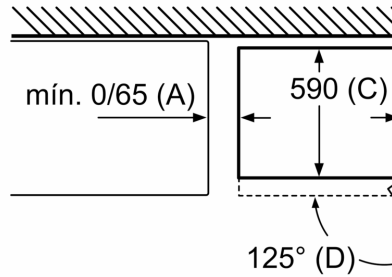

Serie 4, Frigorífico combinado de libre instalación, 186 x 60 cm, Acero antihuellas KGN362IDA

Nombre del aparato	a	b
KGN36 (Tirador integrado)	1860	600
KGN36 (Tirador externo)	1860	600

Nombre del aparato	A
KGN33, 36, 39, 46, 49	0/65
KGF39, 49	0/65

Dimensión A:
en modelos con tirador vertical se requiere una distancia mínima de 65 mm para una apertura de 65 mm.
Dimensión C: