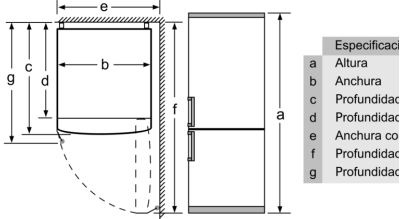

Serie 4, Frigorífico combinado de libre instalación, 186 x 60 cm, Acero antihuellas KGN362IDA

Nombre del aparato	a	b
KGN36 (Tirador integrado)	1860	600
KGN36 (Tirador externo)	1860	600

Nombre del aparato	A
KGN33, 36, 39, 46, 49	0/65
KGF39, 49	0/65

Dimensión A:
en modelos con tirador vertical se requiere una distancia mínima de 65 mm para una apertura de 65 mm.
Dimensión C: