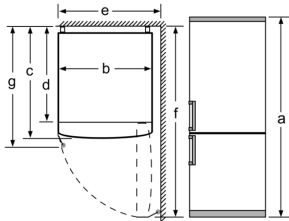

Serie 4, Frigorífico combinado de libre instalación, 186 x 60 cm, Blanco
KG362WDA

Nombre del aparato	a	b	c	d	e	f	g
KG36 (Tirador integrado)	1860	600	660	590	600	1210	660
KG36 (Tirador externo)	1860	600	660	590	640	1210	700

Especificaciones	
a	Altura
b	Anchura
c	Profundidad con la puerta cerrada y sin tirador
d	Profundidad del armario
e	Anchura con la puerta abierta a 90°
f	Profundidad con la puerta abierta
g	Profundidad con la puerta cerrada y con tirador

Dimensiones en mm