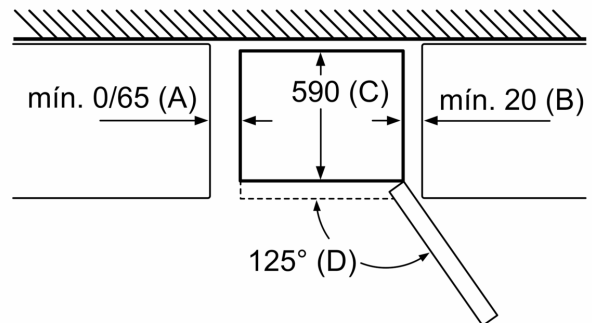

Datos técnicos

Clase de eficiencia energética: D
 Promedio anual de consumo de energía (kWh/año): . 191 kWh/annum
 Volumen neto del congelador: 89 l
 Volumen neto del frigorífico:237 l
 Nivel de ruido: 36 dB(A) re 1 pW
 Clase de nivel de ruido:C
 Tipo de construcción: Libre instalación
 Opción puerta panelable: No es posible
 Altura: 1860 mm
 Anchura: 600 mm
 Fondo del aparato sin tirador: 660 mm
 Peso neto: 71.1 kg
 Intensidad corriente eléctrica: 10 A
 Apertura de la puerta: A la derecha reversible
 Tensión: 220-240 V
 Frecuencia: 50 Hz
 Longitud del cable de alimentación eléctrica: 240.0 cm
 Nº de motocompresores: 1
 Nº de sistemas de frío independientes: 2
 Ventilador interior sección frigorífico: No
 Puerta reversible: Si
 Nº de bandejas regulables en el frigorífico: 2
 Estantes para botellas: No
 Sistema No frost: Frigorífico y congelador
 Tipo de instalación: Libre instalación

Dimensiones en mm

Nombre del aparato	A	B	C	D
KG33, 36, 39, 46, 49	0/65	20	590	125
KGF39, 49	0/65	20	590	125

Dimensión A:
 en modelos con tirador vertical integrado,
 se requiere una distancia mínima
 de 65 mm para una apertura sencilla.