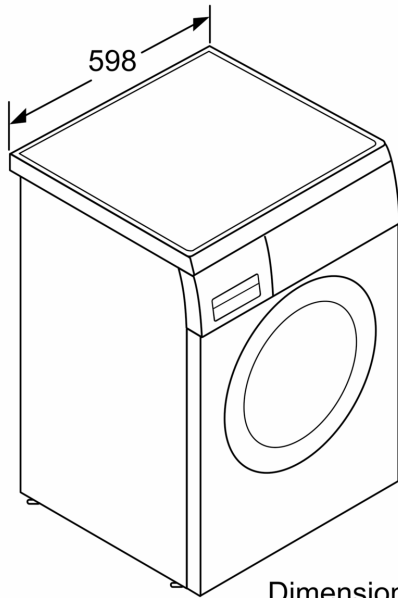

Datos técnicos

Clase de eficiencia energética:A
 Ponderación de consumo de energía en kWh por 100 ciclos de lavado del programa eco 40-60: 49 kWh
 Capacidad máxima en kg:9.0 kg
 Consumo de agua del programa eco en litros por ciclo:50 l
 Duración del programa eco 40-60 en horas y minutos a capacidad nominal:1h 48 m
 Eficiencia de centrifugado-secado del programa eco 40-60: B
 Clase de emisiones de ruido aéreo:A
 Emisiones de ruido aéreo: 71 dB(A) re 1 pW
 Tipo de construcción:Libre instalación
 Altura de la encimera extraíble: 25 mm
 Dimensiones del aparato: alto x ancho x fondo (sin puerta): 845 x 598 x 599 mm
 Peso neto:72.5 kg
 Potencia de conexión: 2300 W
 Intensidad corriente eléctrica:10 A
 Tensión:220-240 V
 Frecuencia:50 Hz
 Longitud del cable de alimentación eléctrica: 160.0 cm
 Apertura de puerta:Apertura lateral izquierda
 Ruedas de desplazamiento:No
 Código EAN: 4242006313654
 Tipo de instalación: Integable entre muebles

Dimensiones en mm

Dimensiones en mm