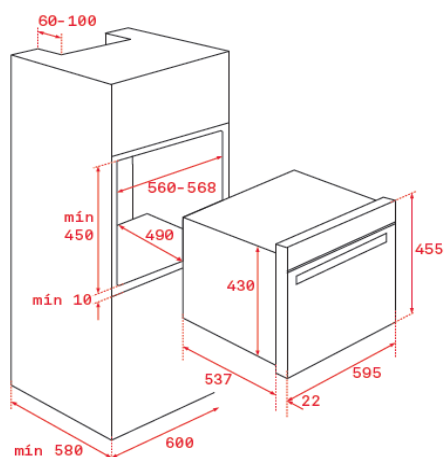

Características

Compacto CristalColor

- Horno microondas + grill
- 3 funciones de cocinado
- Touch Control con programador de inicio y paro de cocción
- Soportes cromados, cinco alturas de cocinado
- Mandos ergonómicos y precisos
- 5 niveles de potencia como microondas, 1.000 W salida
- Descongelación automática por tiempo y peso
- Parrilla reforzada (con sistema antivuelco)
- Iluminación superior
- Puerta dos cristales
- Ventilación tangencial
- Desconexión de seguridad en apertura de puerta
- Capacidad: 44 litros

Dibujo técnico

Color

Referencia

EAN 13

- | Color | Referencia | EAN 13 |
|---------|------------|---------------|
| • Negro | 111160003 | 8434778007657 |

Datos técnicos

- | | |
|---|-------|
| • Eficiencia energética | - |
| • Potencia nominal máxima, W: | 3.200 |
| • Resistencia grill: normal/maxigrill, W: | 1.400 |
| • Resistencia bóveda + solera, W: | - |
| • Resistencia turbo, W: | - |
| • Turbina multifunción, W: | - |
| • Motor refrigeración, W: | 18 |