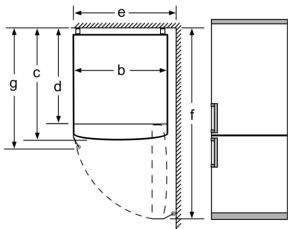

Serie 4, Frigorífico combinado de libre instalación, 203 x 60 cm, Acero antihuellas KGN39XIEA

Nombre del aparato
KGN39/KGF39 (tirador integrado)
KGN39/KGF39 (tirador externo)