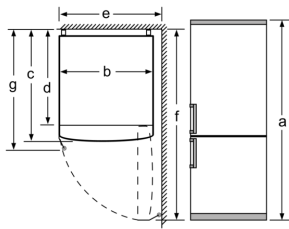

Datos técnicos

Clase de eficiencia energética: E
Promedio anual de consumo de energía (kWh/año):	. 238 kWh/annum
Volumen neto del congelador: 89 l
Volumen neto del frigorífico:279 l
Nivel de ruido: 39 dB(A) re 1 pW
Clase de nivel de ruido:C
Tipo de construcción: Libre instalación
Opción puerta panelable: No es posible
Altura: 2030 mm
Anchura: 600 mm
Fondo del aparato sin tirador: 660 mm
Peso neto: 74.0 kg
Intensidad corriente eléctrica: 10 A
Apertura de la puerta: A la derecha reversible
Tensión: 220-240 V
Frecuencia: 50 Hz
Longitud del cable de alimentación eléctrica: 240.0 cm
Nº de motocompresores: 1
Nº de sistemas de frío independientes: 2
Ventilador interior sección frigorífico: No
Puerta reversible: Si
Nº de bandejas regulables en el frigorífico: 3
Estantes para botellas: Si
Sistema No frost: Frigorífico y congelador
Tipo de instalación: Libre instalación

Serie 4, Frigorífico combinado de libre instalación, 203 x 60 cm, Acero antihuellas KGN39XIEA

Nombre del aparato
KGN39/KGF39 (tirador integrado)
KGN39/KGF39 (tirador externo)

Nombre del aparato
KGN36 (Tirador integrado)
KGN36 (Tirador externo)

125

Nombre del aparato
KGN33, 36, 39, 46, 4
KGF39, 49

Dimensión A:
 en modelos con tirador
 se requiere una distancia
 de 65 mm para una a

En caso de que se cc
 directamente en la pa
 cajones pueden extra
 * Con y sin tiradores